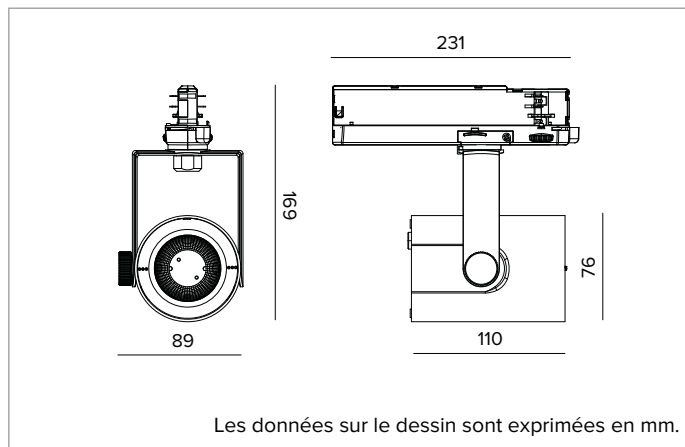

T035MWR930CADB | RAY 75

Projecteur professionnel LED orientable

	3000K	H(m)	D(m)	Emax(lx)		
	Ra90			48°		
	Fixture Power	25W	1	0.90	3531	
	Source Flux	2620lm	2	1.80	883	
	Fixture Flux	2168lm	3	2.69	392	
	Efficacy	88lm/W	4	3.59	221	
TS990	Imax=1372cd/klm	Imax	3594cd	5	4.49	141

CCT nominale : 3000K

Durée utile (L80/B10) : >50000h tq +25°C

CARACTÉRISTIQUES DE L'ÉCLAIRAGE

Réflecteur à facette ellipsoïdales en aluminium anodisé spéculaire. Réflecteurs interchangeables disponibles en accessoires.